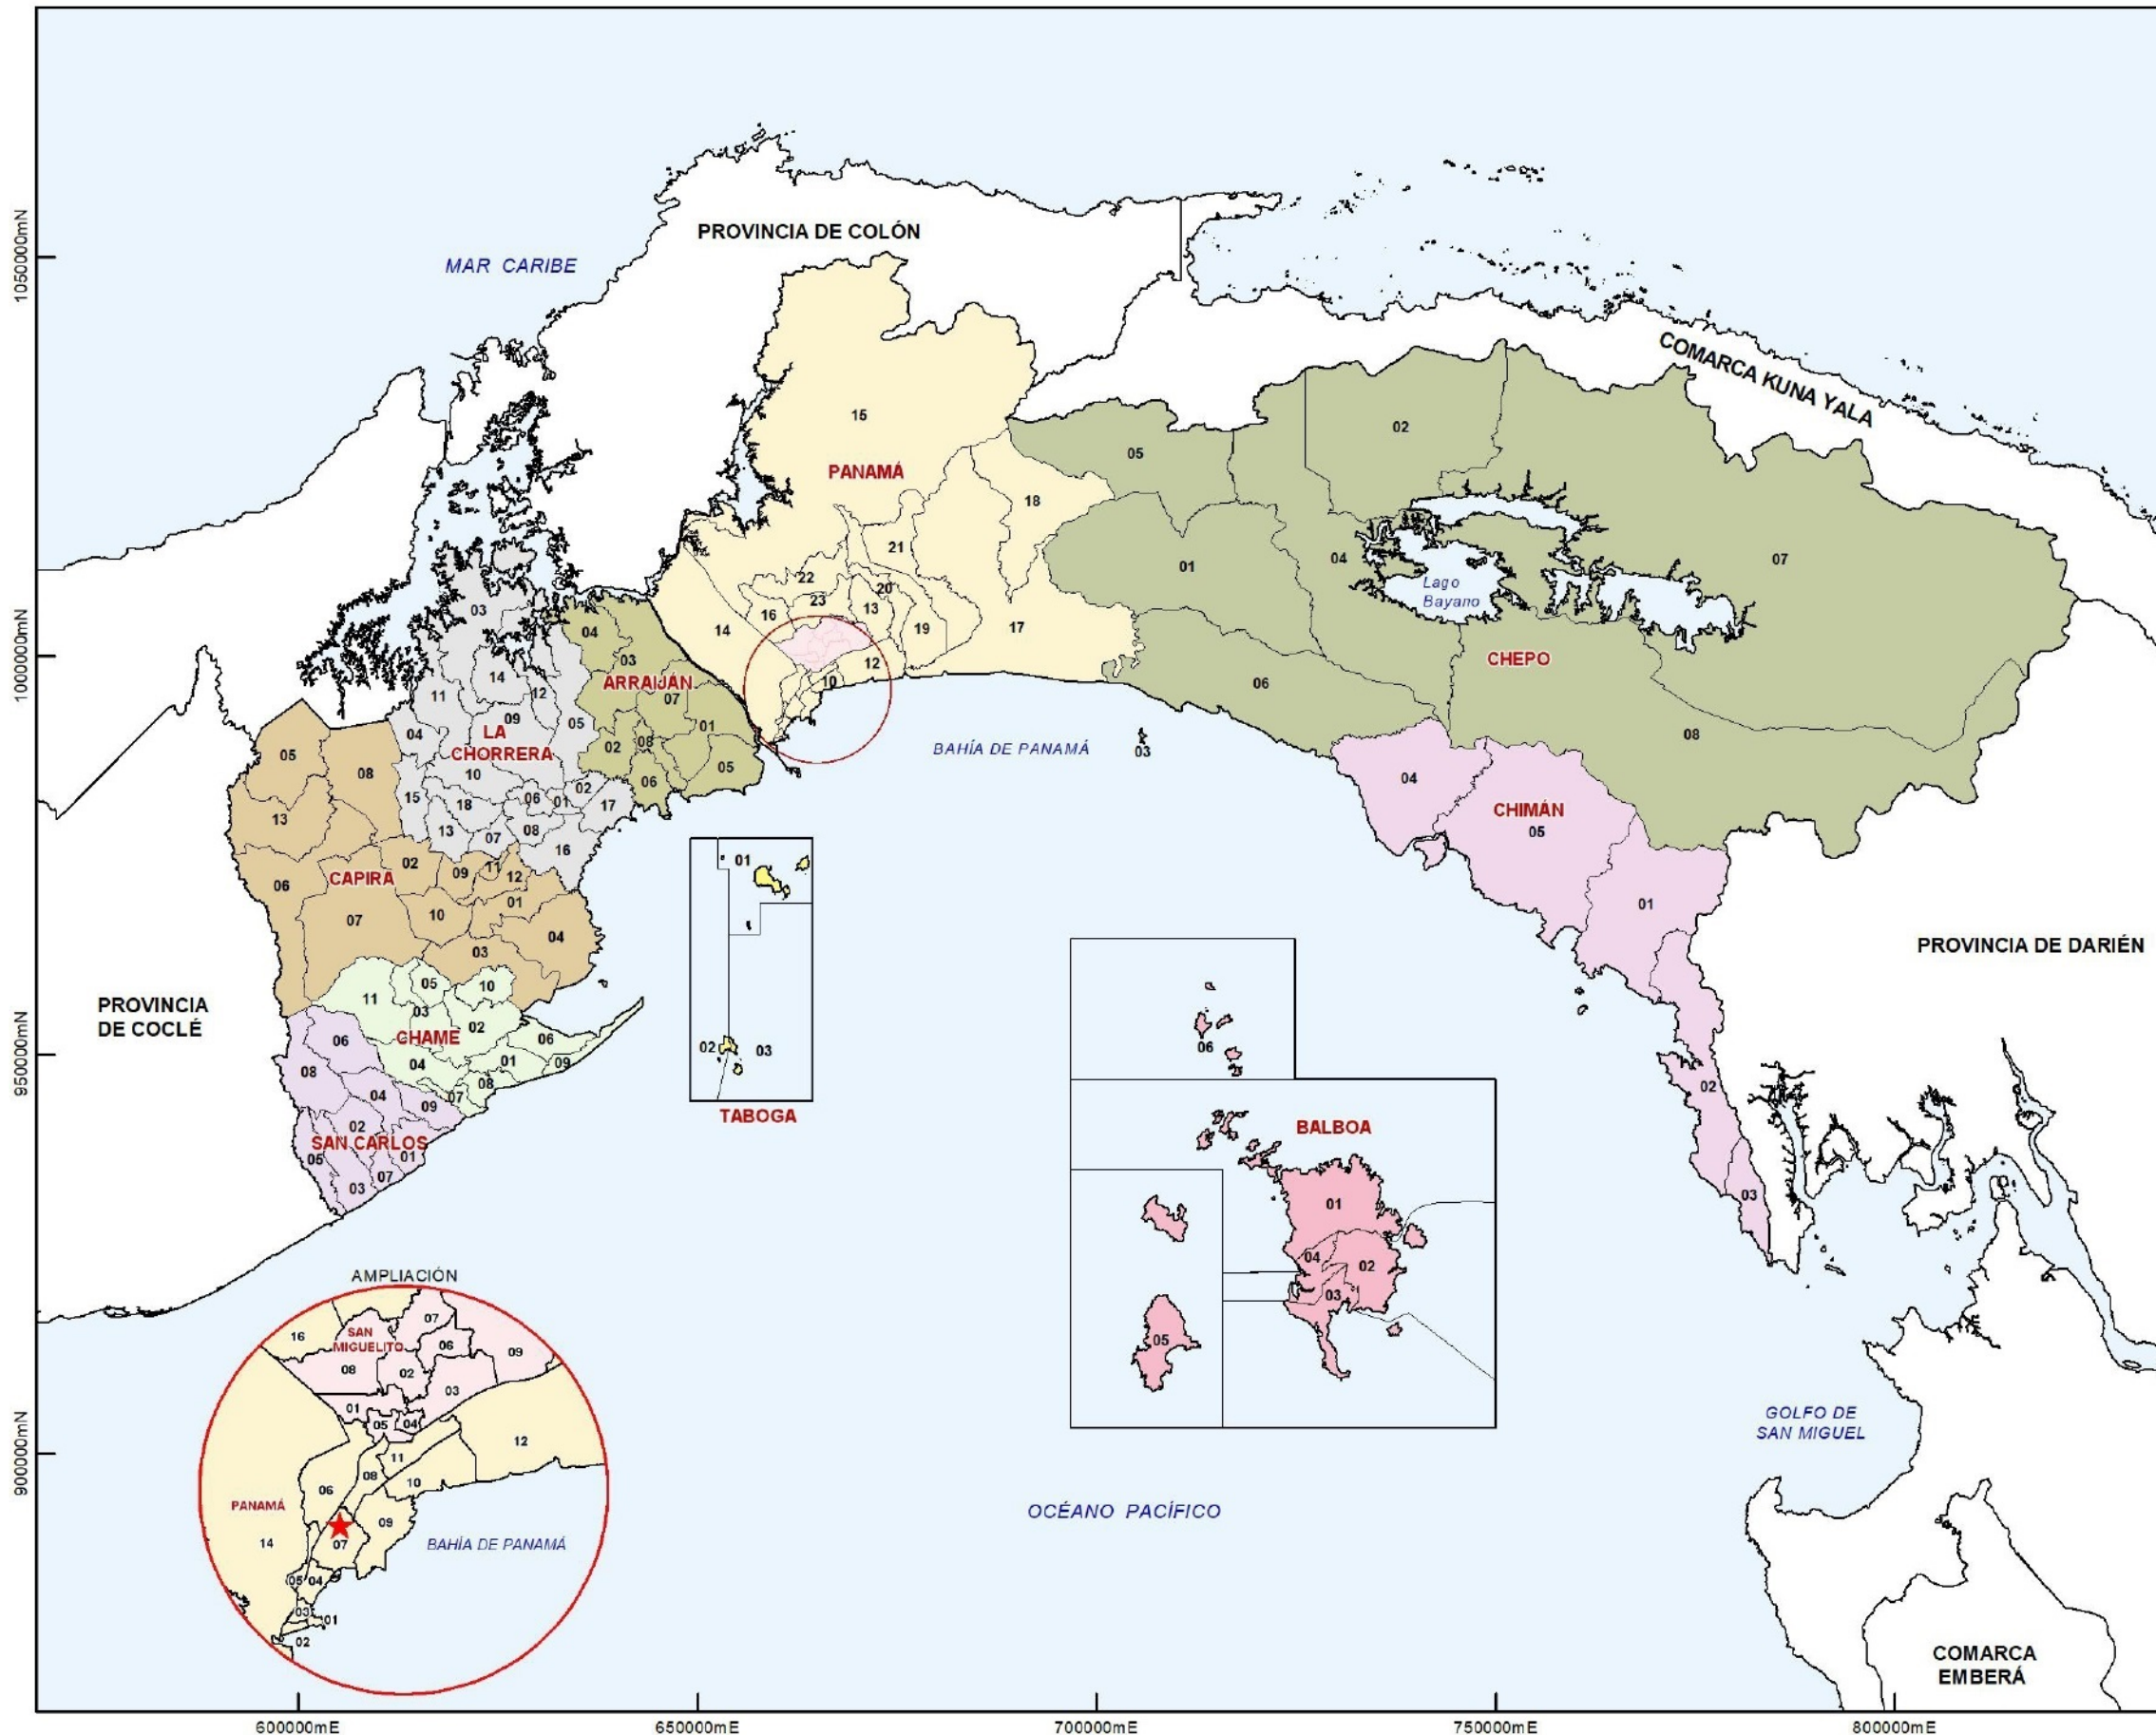

DIVISIÓN POLÍTICA ADMINISTRATIVA DE LA PROVINCIA DE PANAMÁ, POR DISTRITOS Y CORREGIMIENTOS: AÑO 2010

DISTRITOS Y CORREGIMIENTOS

- | | |
|--|--|
| <p>DISTRITO DE ARRAJÁN
 01 ARRAJÁN
 02 JUAN DEMÓSTENES AROSEMENA
 03 NUEVO EMPERADOR
 04 SANTA CLARA
 05 VERACRUZ
 06 VISTA ALEGRE
 07 BURUNGA
 08 CERRO SILVESTRE</p> | <p>DISTRITO DE LA CHORRERA
 01 BARRIO BALBOA
 02 BARRIO COLÓN
 03 AMADOR
 04 AROSEMENA
 05 EL ARADO
 06 EL COCO
 07 FEUILLET
 08 GUADALUPE
 09 HERRERA
 10 HURTADO
 11 ITURRALDE
 12 LA REPRESA
 13 LOS DÍAZ
 14 MENDOZA
 15 OBALDÍA
 16 PLAYA LEONA
 17 PUERTO CAIMITO
 18 SANTA RITA</p> |
| <p>DISTRITO DE BALBOA
 01 SAN MIGUEL
 02 LA ENSENADA
 03 LA ESMERALDA
 04 LA GUINEA
 05 PEDRO GONZÁLEZ
 06 SABOGA</p> | <p>DISTRITO DE PANAMÁ
 01 SAN FELIPE
 02 EL CHORRILLO
 03 SANTA ANA
 04 LA EXPOSICIÓN O CALIDONIA
 05 CURUNDÚ
 06 BETANIA
 07 BELLA VISTA
 08 PUEBLO NUEVO
 09 SAN FRANCISCO
 10 PARQUE LEFEVRE
 11 RÍO ABAJO
 12 JUAN DÍAZ
 13 PEDREGAL
 14 ANCÓN
 15 CHILIBRE
 16 LAS CUMBRES
 17 PACORA
 18 SAN MARTÍN
 19 TOCUMEN
 20 LAS MAÑANITAS
 21 24 DE DICIEMBRE
 22 ALCALDE DÍAZ
 23 ERNESTO CÓRDOBA CAMPOS</p> |
| <p>DISTRITO DE CAPIRA
 01 CAPIRA
 02 CAIMITO
 03 CAMPANA
 04 CERMEÑO
 05 CIRÍ DE LOS SOTOS
 06 CIRÍ GRANDE
 07 EL CACAO
 08 LA TRINIDAD
 09 LAS OLLAS ARRIBA
 10 LIDICE
 11 VILLA CARMEN
 12 VILLA ROSARIO
 13 SANTA ROSA</p> | <p>DISTRITO DE SAN CARLOS
 01 SAN CARLOS
 02 EL ESPINO
 03 EL HIGO
 04 GUAYABITO
 05 LA ERMITA
 06 LA LAGUNA
 07 LAS UVAS
 08 LOS LLANITOS
 09 SAN JOSÉ</p> |
| <p>DISTRITO DE CHAME
 01 CHAME
 02 BEJUCO
 03 BUENOS AIRES
 04 CABUYA
 05 CHICA
 06 EL LIBANO
 07 LAS LAJAS
 08 NUEVA GORGONA
 09 PUNTA CHAME
 10 SAJALICES
 11 SORÁ</p> | <p>DISTRITO DE SAN MIGUELITO
 01 AMELIA DENIS DE ICAZA
 02 BELISARIO PORRAS
 03 JOSÉ DOMINGO ESPINAR
 04 MATEO ITURRALDE
 05 VICTORIANO LORENZO
 06 ARNULFO ARIAS
 07 BELISARIO FRIAS
 08 OMAR TORRIJOS
 09 RUFINA ALFARO</p> |
| <p>DISTRITO DE CHEPO
 01 CHEPO
 02 CAÑITA
 03 CHEPILLO
 04 EL LLANO
 05 LAS MARGARITAS
 06 SANTA CRUZ DE CHININA
 07 COMARCAL KUNA DE MADUNGANDÍ
 08 TORTÍ</p> | <p>DISTRITO DE TABOGA
 01 TABOGA
 02 OTOQUE OCCIDENTE
 03 OTOQUE ORIENTE</p> |
| <p>DISTRITO DE CHIMÁN
 01 CHIMÁN
 02 BRUJAS
 03 GONZALO VÁSQUEZ
 04 PÁSIGA
 05 UNIÓN SANTEÑA</p> | |